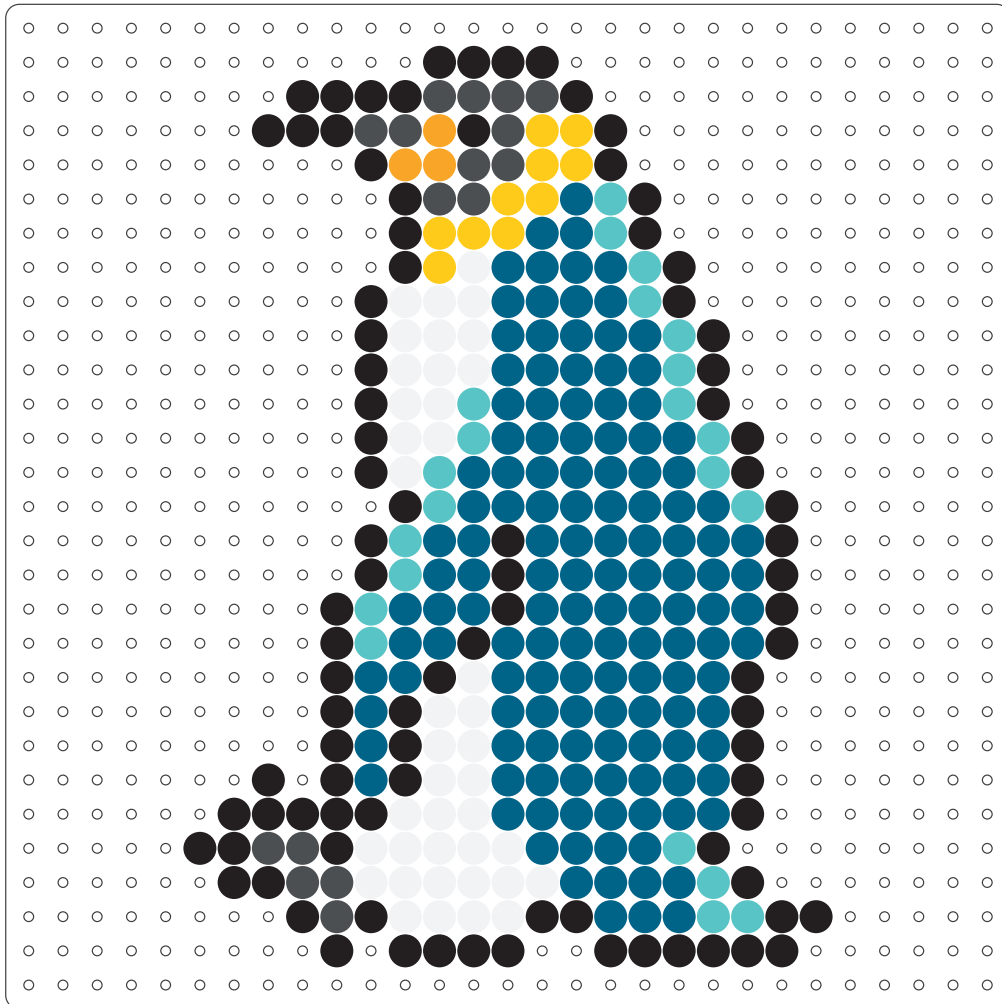

Juri aus Die Schule der magischen Tiere

	ANZAHL	CODE
	40	Weiß
	10	Gelb
	3	Teddybraun
	22	Azurblau
	136	Petrol
	16	Dunkelgrau
	91	Schwarz