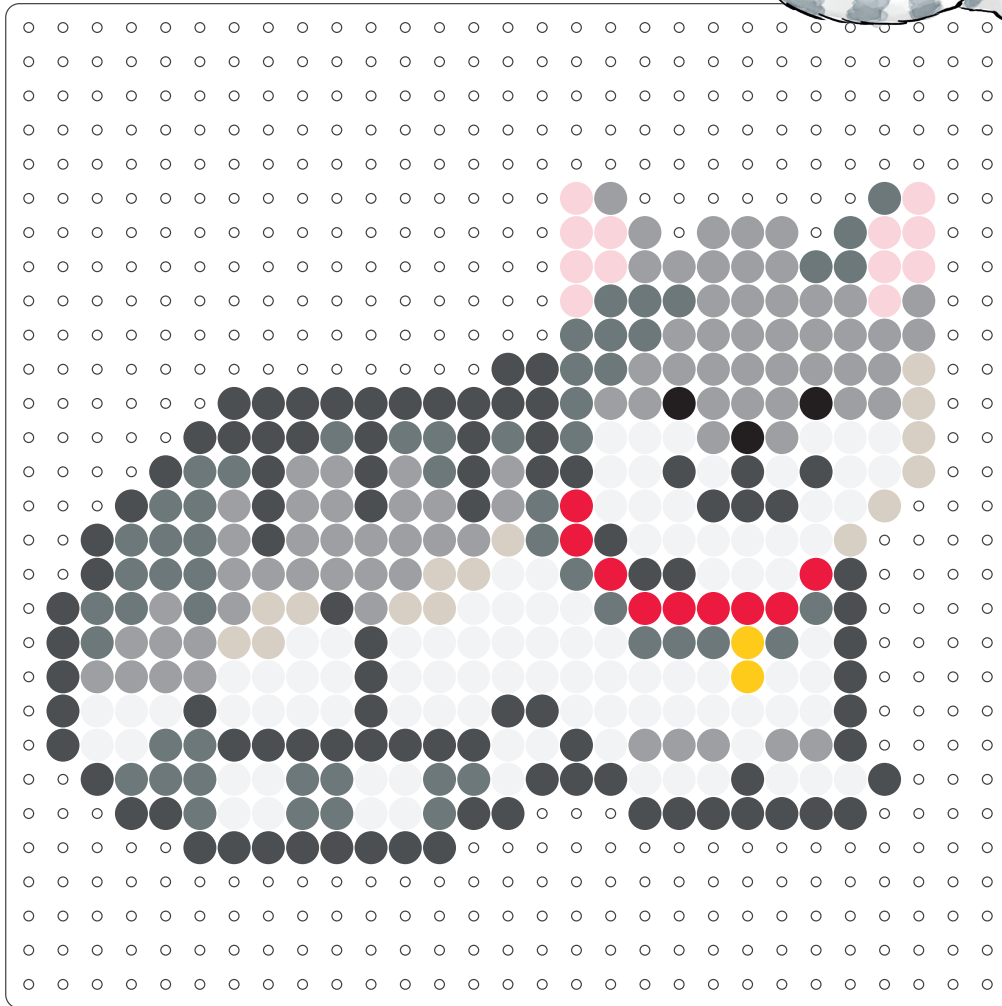

BÜGELPERLEN-VORLAGE
Kater Mau

ANZAHL	CODE
97	Weiß
2	Gelb
12	Pastell-Rosa
9	Kirsche
15	Kitt

ANZAHL	CODE
79	Hellgrau
55	Grau
93	Dunkelgrau
3	Schwarz

© Carlsen Verlag, Illustrationen: Janina Gorrissen