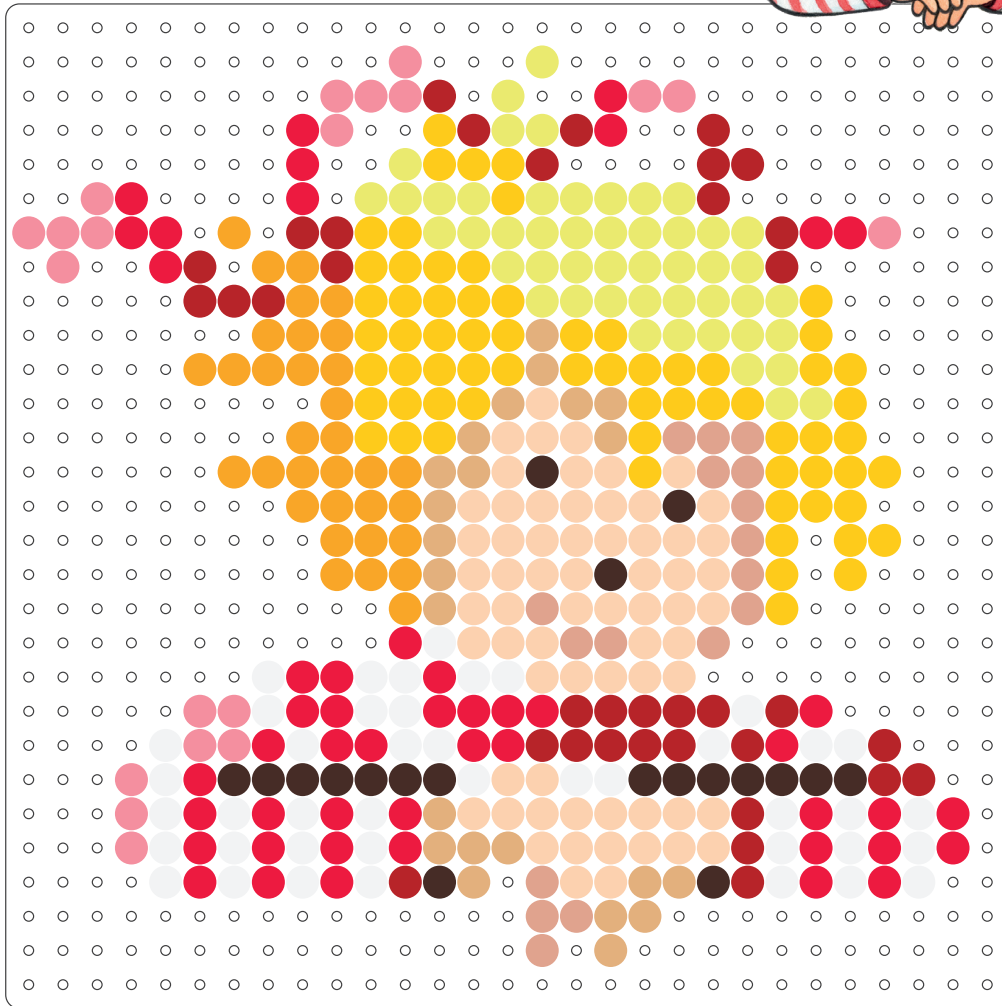

Conni

ANZAHL	CODE
 42	Weiß
 49	Pastell-Gelb
 67	Gelb
 33	Teddybraun
 19	Braun
 23	Beige

ANZAHL	CODE
 65	Heller Pfirsich
 17	Hellrosa
 20	Hellrot
 48	Kirsche
 36	Rot